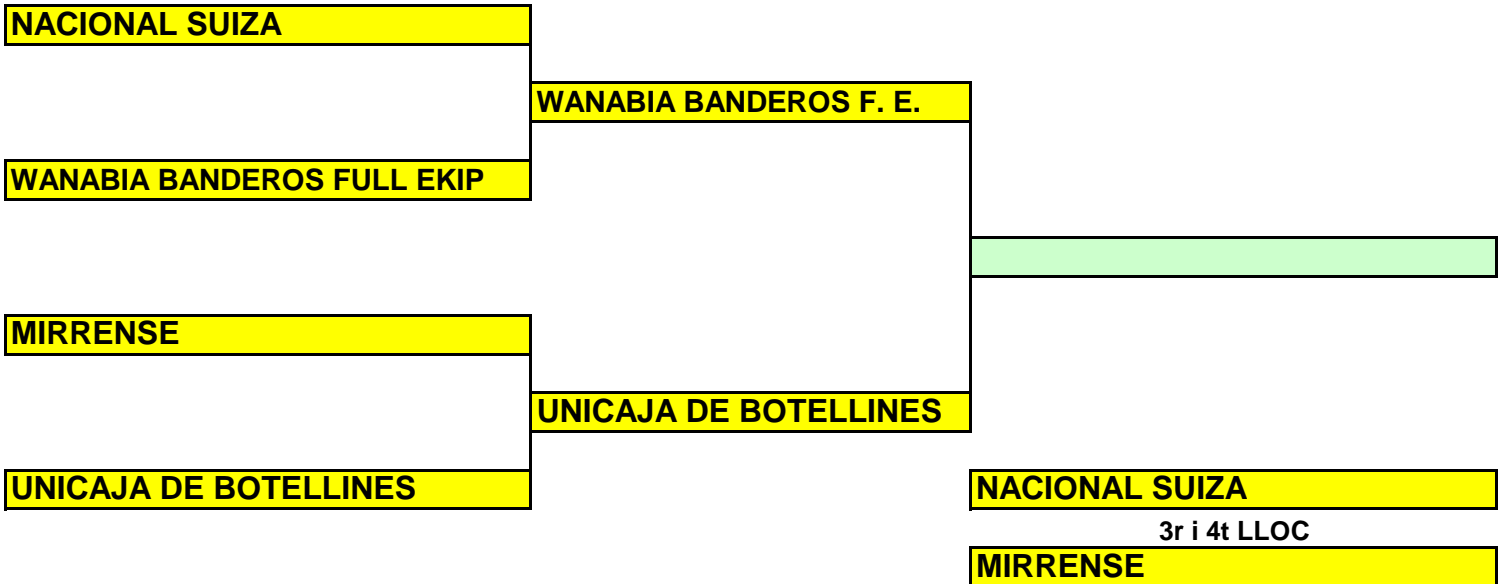

GRUP A

NACIONAL SUIZA
MIRRENSE
LA PATATA NINJA
INTER

1a DIVISIO

GRUP B

CABEZOS S.G.D.
UNICAJA DE BOTELLINES
WANABIA BANDEROS FULL EKIP
BAPUGILO-R.B. LLORENS

GRUP C

CAÑARINHA
SARANDONGA U.E.
TUBO SKAPE
GEPI'S
DONURMY NOU GRAPHIC DRESS

2a DIVISIÓ

GRUP D

SNACKS EL VALLE LA SOLANETA
JSB RENAULT
KUKIGOR
MACCABI DALÇAR
DISCOVERY PUB

FASE FINAL 1a DIVISIO