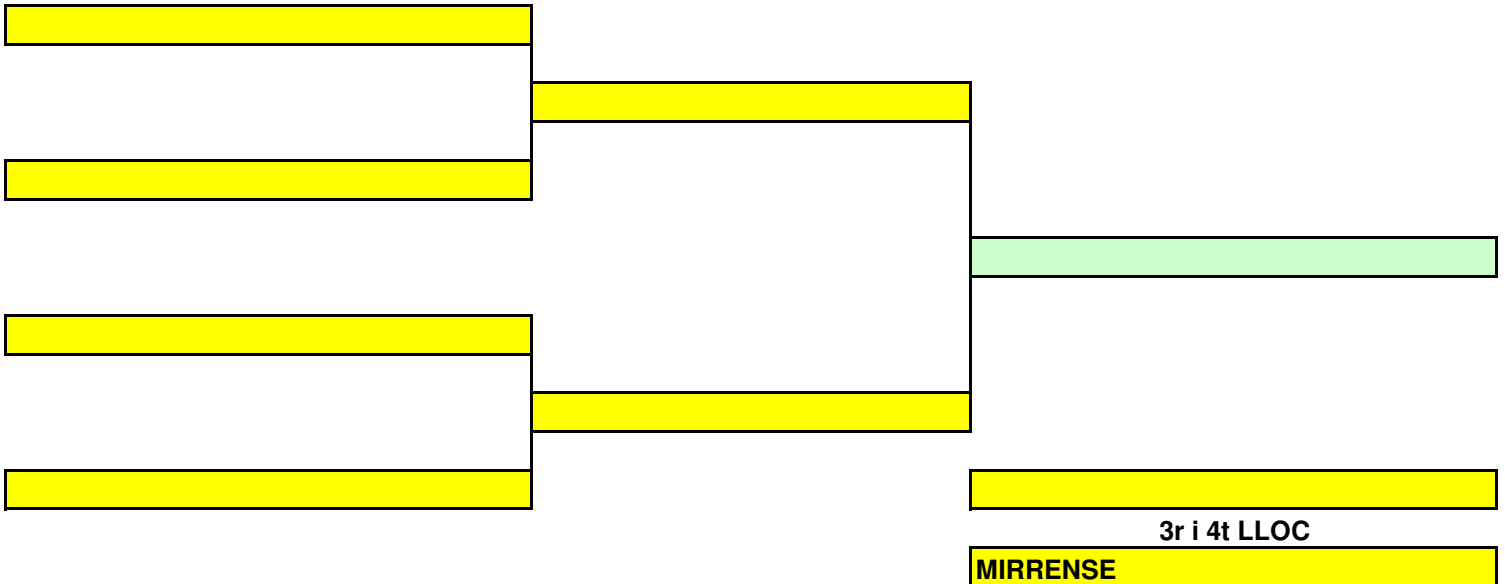

**GRUP A**

<b>NACIONAL SUIZA</b>
<b>MIRRENSE</b>
<b>LA PATATA NINJA</b>
<b>INTER</b>

**1a DIVISIO**

**GRUP B**

<b>CABEZOS S.G.D.</b>
<b>UNICAJA DE BOTELLINES</b>
<b>WANABIA BANDEROS FULL EKIP</b>
<b>BAPUGILO-R.B. LLORENS</b>

**GRUP C**

<b>CAÑARINHA</b>
<b>SARANDONGA U.E.</b>
<b>TUBO SKAPE</b>
<b>GEPi'S</b>
<b>DONURMY NOU GRAPHIC DRESS</b>

**2a DIVISIÓ**

**GRUP D**

<b>SNACKS EL VALLE LA SOLANETA</b>
<b>JSB RENAULT</b>
<b>KUKIGOR</b>
<b>MACCABI DALÇAR</b>
<b>DISCOVERY PUB</b>

**FASE FINAL 1a DIVISIO**

**FASE FINAL 2a DIVISIÓ**