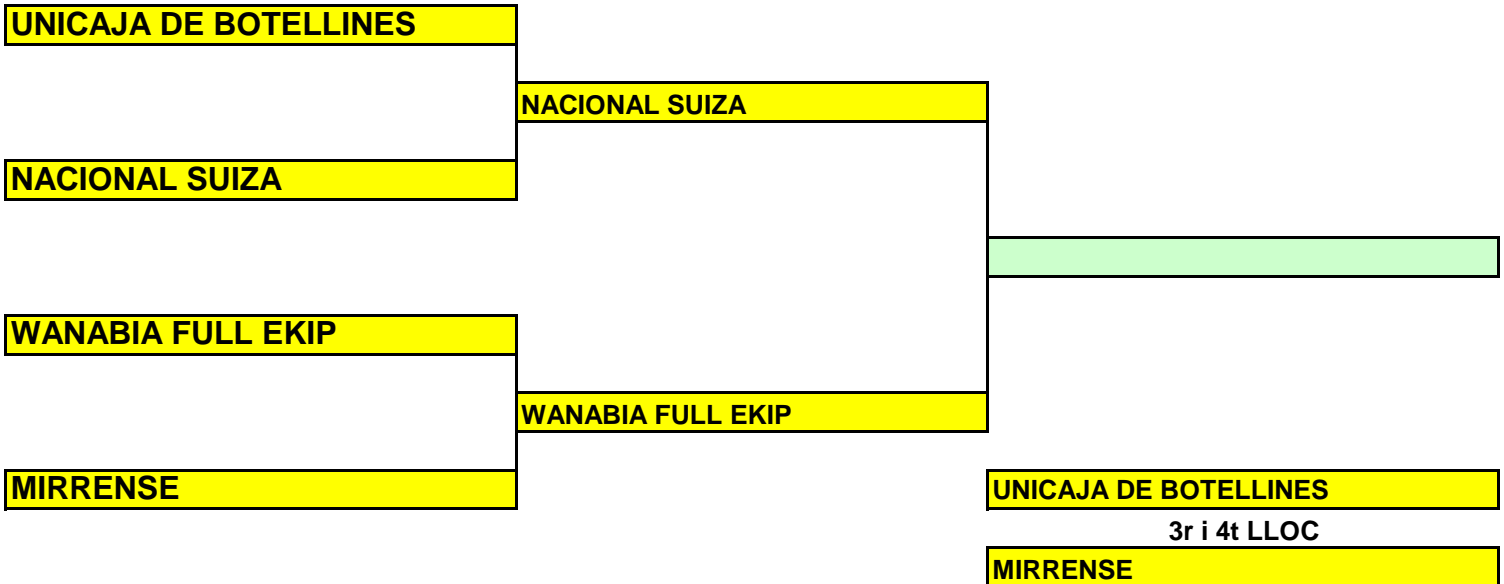

GRUP A

INTER BAR ESTUDIANTES
BAPU-CADEFE F.S.
WANABIA FULL EKIP
UNICAJA DE BOTELLINES

1a DIVISIO

GRUP B

NACIONAL SUIZA
MIRRENSE
BAR COPE DE BAJO GEPI'S
CABEZOS S.G.D.

GRUP C

TUBO SKAPE
SNAXS EL VALLE LA SOLANETA
BENEIXAMA F.S.
DRINK TEAM

2a DIVISIÓ

GRUP D

JSB RENAULT
SARANDONGA U.E.
KUKIGOR BAR ESTUDIANTES
CAÑARINHA
EL RINCON

FASE FINAL 1a DIVISIO

FASE FINAL 2a DIVISIÓ