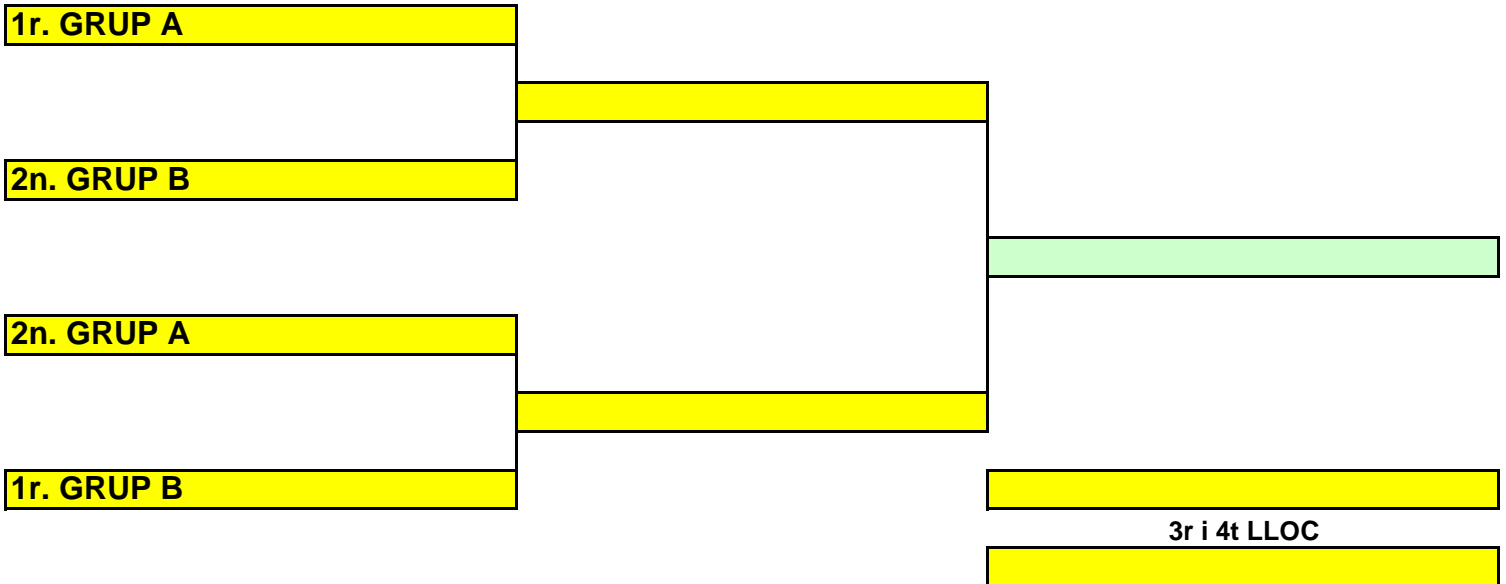

GRUP A

INTER BAR ESTUDIANTES
BAPU-CADEFE F.S.
WANABIA FULL EKIP
UNICAJA DE BOTELLINES

1a DIVISIO

GRUP B

NACIONAL SUIZA
MIRRENSE
BAR COPE DE BAJO GEPI'S
CABEZOS S.G.D.

GRUP C

TUBO SKAPE
SNAXS EL VALLE LA SOLANETA
BENEIXAMA F.S.
DRINK TEAM

2a DIVISIÓ

GRUP D

JSB RENAULT
SARANDONGA U.E.
KUKIGOR BAR ESTUDIANTES
CAÑARINHA
EL RINCON

FASE FINAL 1a DIVISIO

FASE FINAL 2a DIVISIÓ